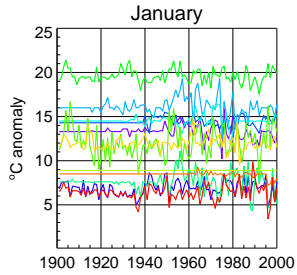

- Bangkok
- Bucharest
- Cape Town
- Chiang Mai
- Delhi
- Ljubljana
- Mexico City
- Monterrey
- Salvador
- Santiago
- Sao Paulo
- Sofia