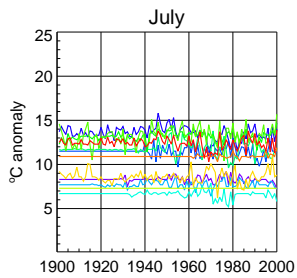

- Bangkok
- Bucharest
- Cape Town
- Chiang Mai
- Delhi
- Ljubljana
- Mexico City
- Monterrey
- Salvador
- Santiago
- Sao Paulo
- Sofia