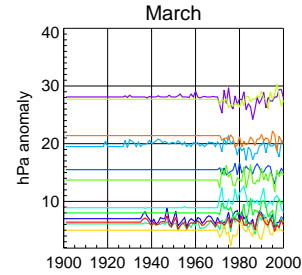

vapour pressure

- Bangkok
- Bucharest
- Cape Town
- Chiang Mai
- Delhi
- Ljubljana
- Mexico City
- Monterrey
- Salvador
- Santiago
- Sao Paulo
- Sofia