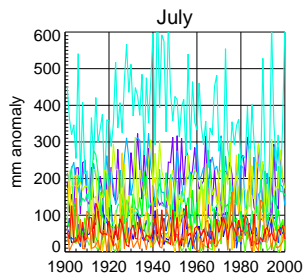

precipitation

- Bangkok
- Bucharest
- Cape Town
- Chiang Mai
- Delhi
- Ljubljana
- Mexico City
- Monterrey
- Salvador
- Santiago
- Sao Paulo
- Sofia