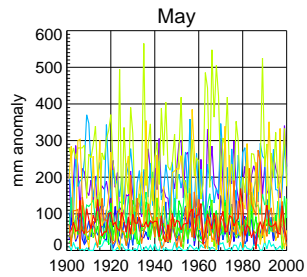

precipitation

- Bangkok
- Bucharest
- Cape Town
- Chiang Mai
- Delhi
- Ljubljana
- Mexico City
- Monterrey
- Salvador
- Santiago
- Sao Paulo
- Sofia