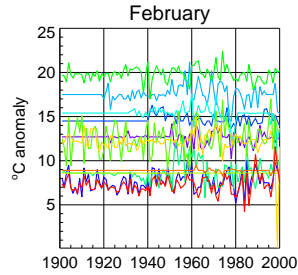

- Bangkok
- Bucharest
- Cape Town
- Chiang Mai
- Delhi
- Ljubljana
- Mexico City
- Monterrey
- Salvador
- Santiago
- Sao Paulo
- Sofia