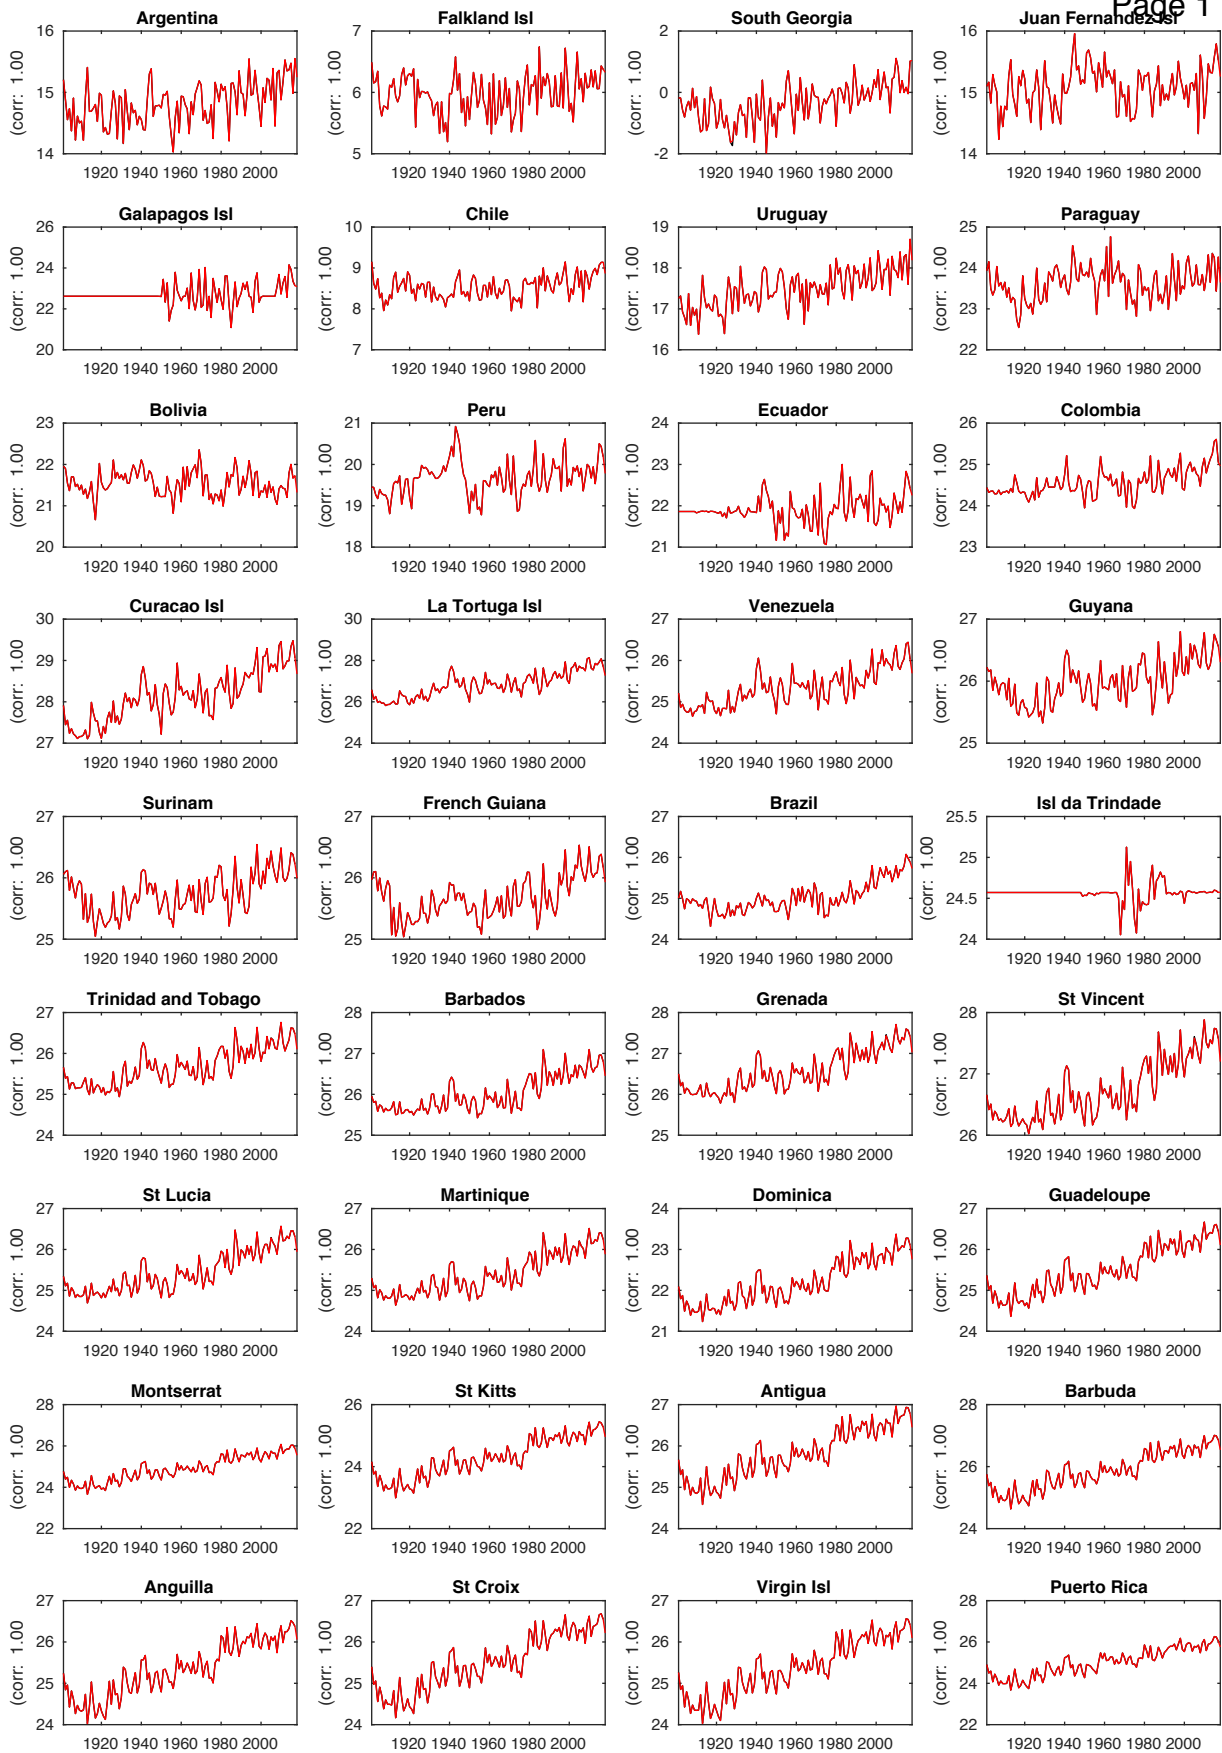

Black lines: Run: 1811131722 File: cru-ts4.02.1901.2017.tmp.dat

Red lines: Run: 1905011326 File: cru-ts4.03.1901.2018.tmp.dat

TMP/TMP

Page 1

Produced by crutscountryplot2alist on 02-May-2019 at 17:18:2

cru402vs403: TMP: cru_ts4.02.1901.2017.tmp.dat vs cru_ts4.03.1901.2018.tmp.dat

Notes: tmp not normalised; tmp not normalised; Page 1

Black lines: Run: 1811131722 File: cru-ts4.02.1901.2017.tmp.dat

Red lines: Run: 1905011326 File: cru-ts4.03.1901.2018.tmp.dat

TMP/TMP

Page 3