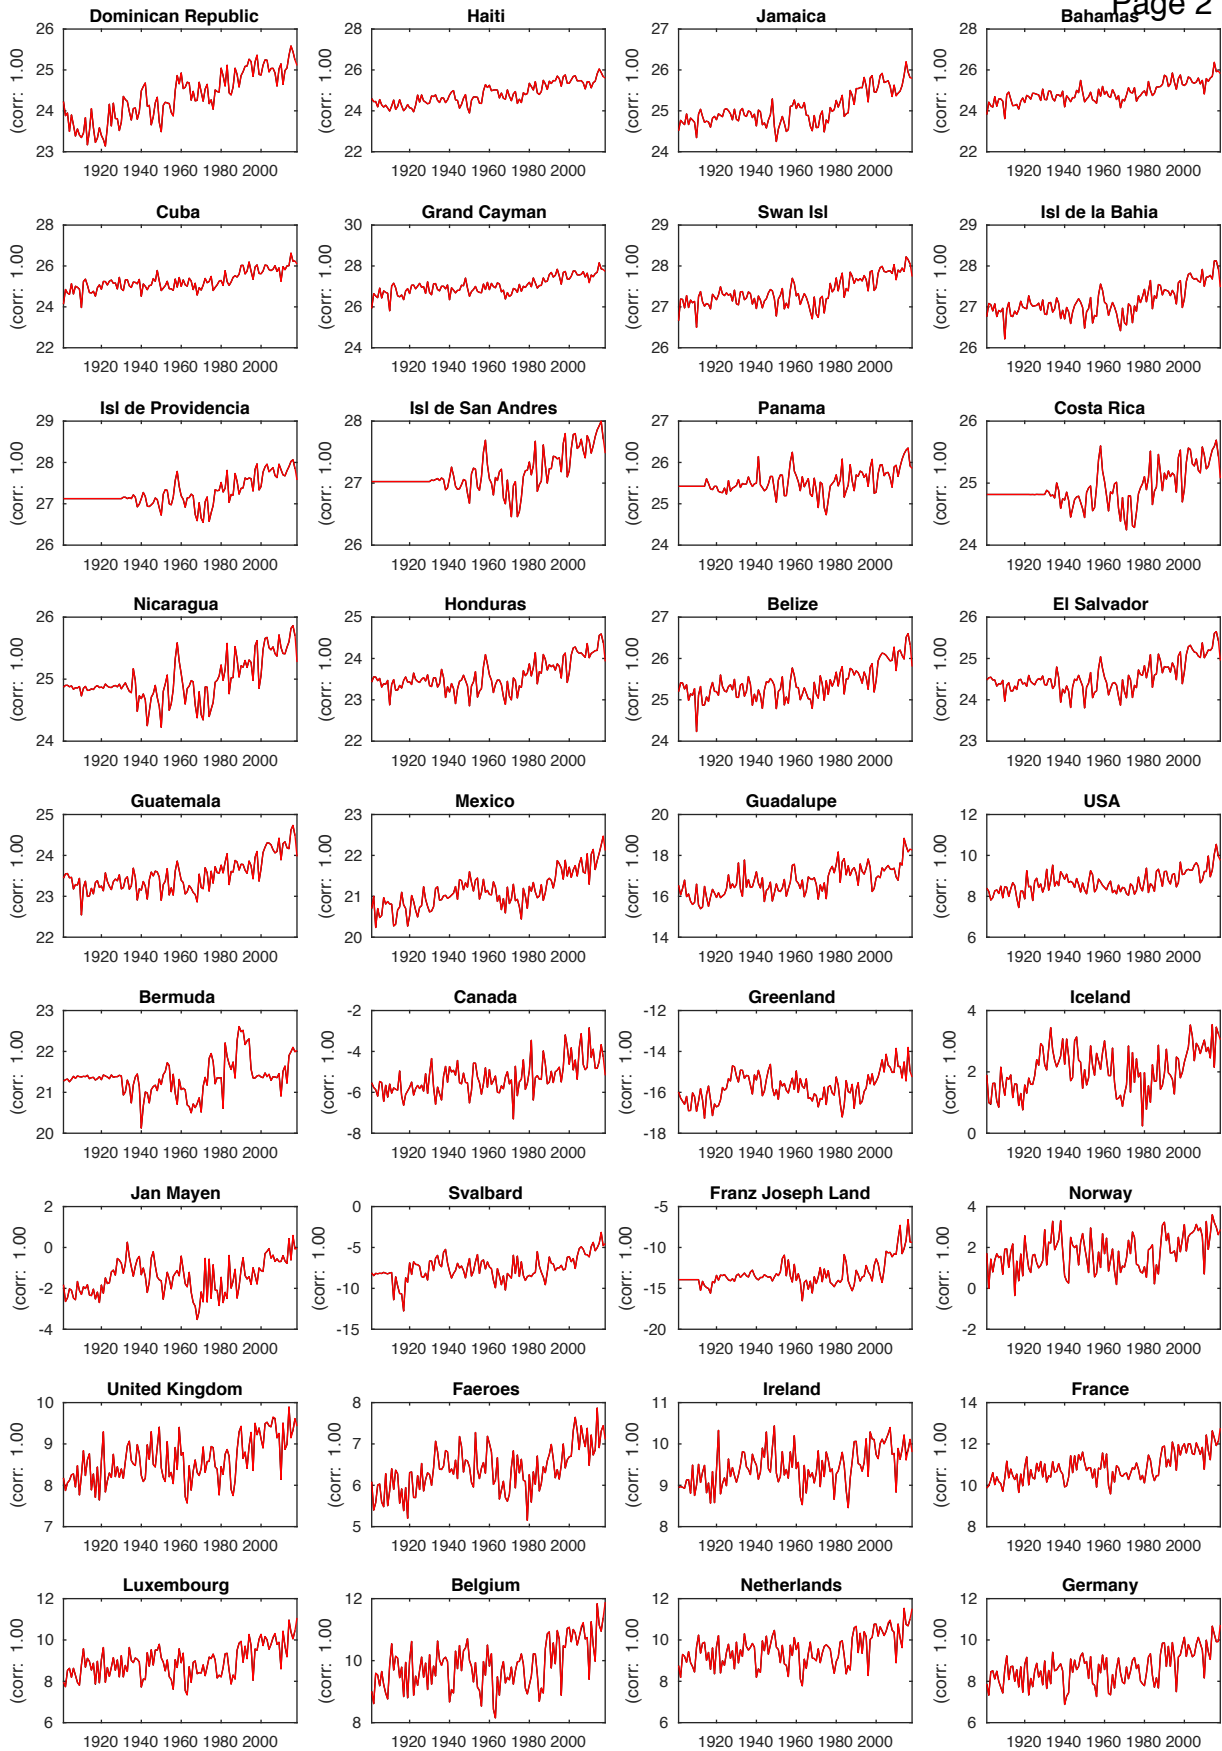

Black lines: Run: 1811131722 File: cru-ts4.02.1901.2017.tmp.dat

Red lines: Run: 1905011326 File: cru-ts4.03.1901.2018.tmp.dat

TMP/TMP

Page 1

Produced by crutscountryplot2alist on 02-May-2019 at 17:18:2

cru402vs403: TMP: cru_ts4.02.1901.2017.tmp.dat vs cru_ts4.03.1901.2018.tmp.dat

Notes: tmp not normalised; tmp not normalised; Page 1

Black lines: Run: 1811131722 File: cru-ts4.02.1901.2017.tmp.dat

Red lines: Run: 1905011326 File: cru-ts4.03.1901.2018.tmp.dat

TMP/TMP

Page 3