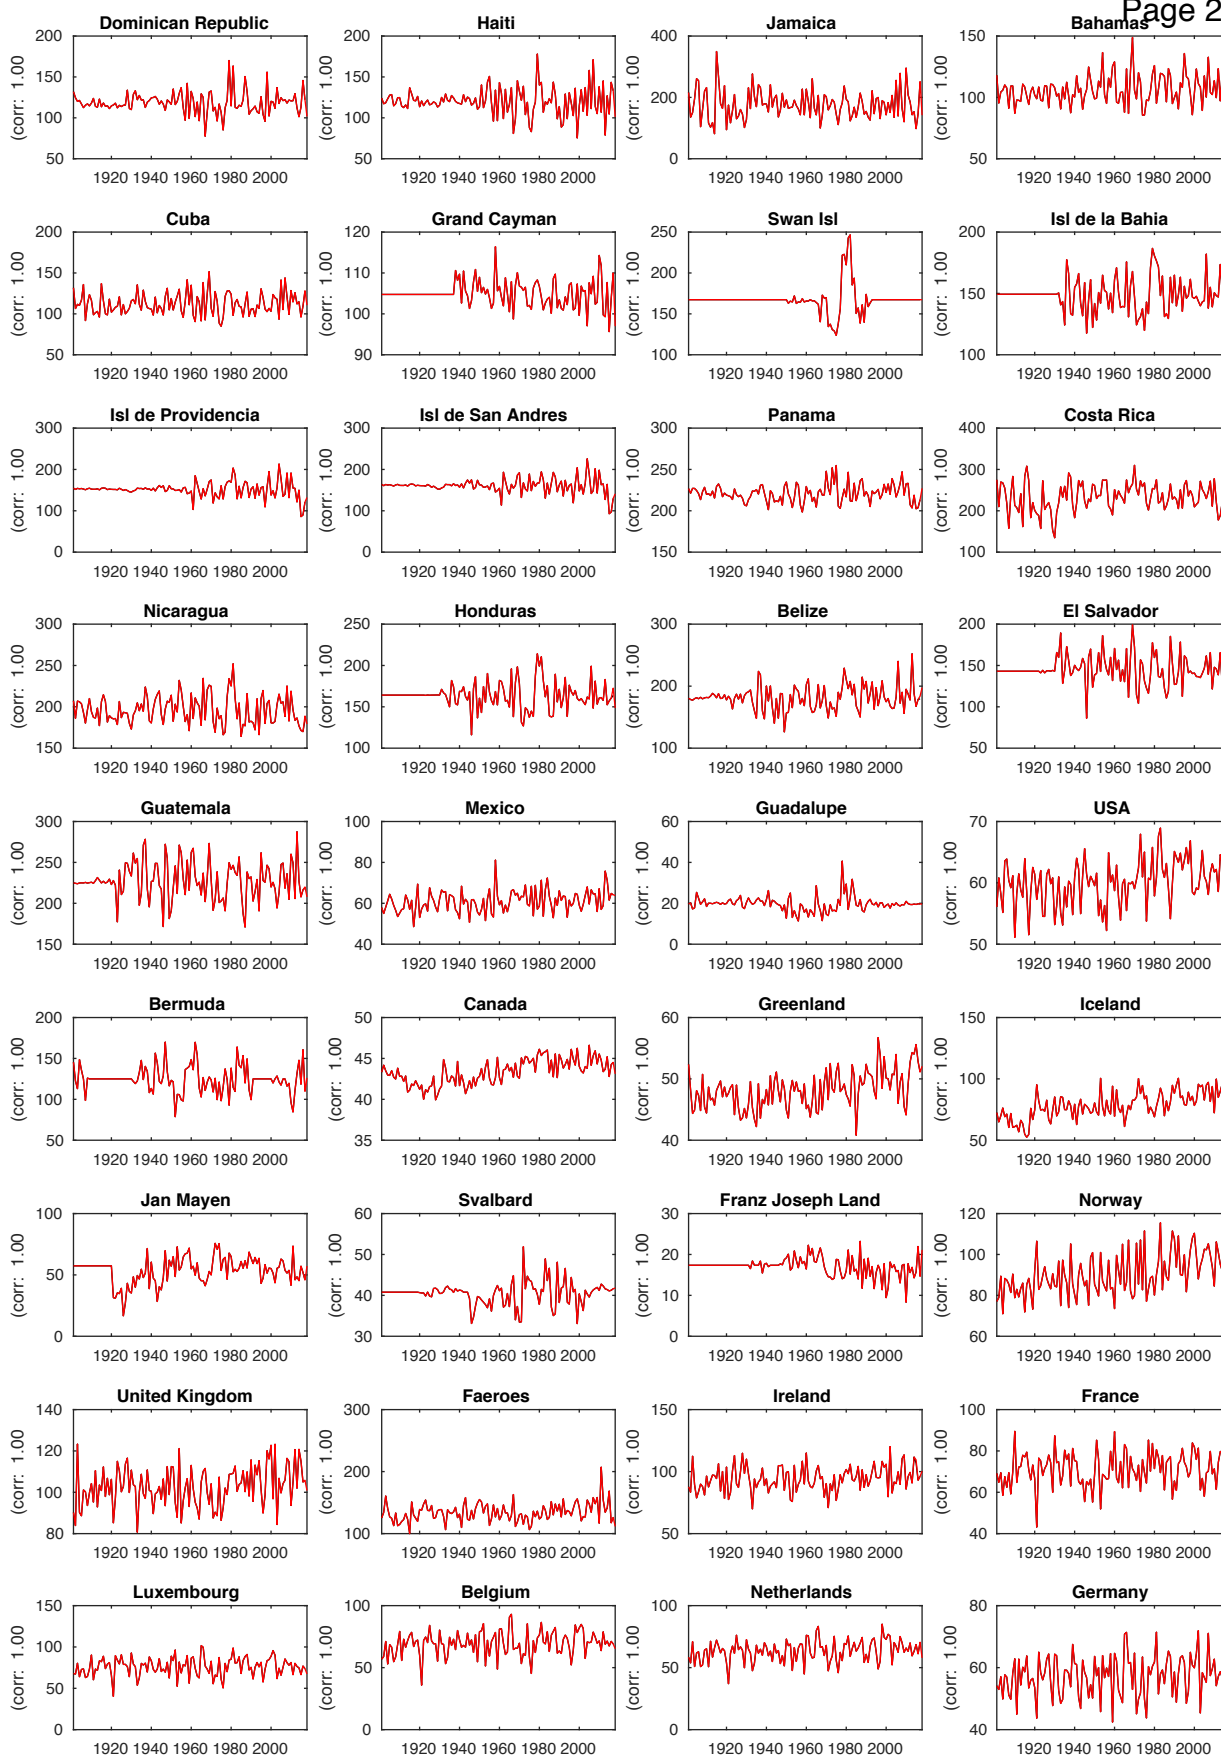

Black lines: Run: 1811131722 File: cru-ts4.02.1901.2017.pre.dat

PRE/PRE

Red lines: Run: 1905011326 File: cru-ts4.03.1901.2018.pre.dat

Page 2

Produced by crutscountryplot2alist on 02-May-2019 at 17:6:11

cru-ts4.02.1901.2017.pre.dat vs cru-ts4.03.1901.2018.pre.dat

Notes: pre not normalised; pre not normalised; Page 2